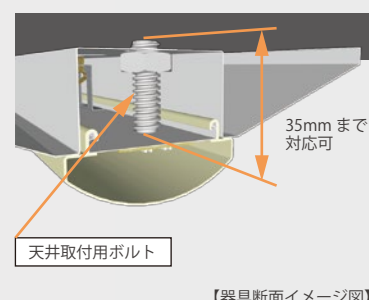

【比較条件】 ● 室空間：開口21.6m×奥行10.8m×奥行き2.7m
● 反射率：天井70%、壁50%、床10% ● 計算面高さ：机上面 (床土0.7m)
● 年間点灯時間：3,000時間 ● 新電力料金目安単価：27円/kWh (税込)

2. 取り付け簡単!

シンプルな取付構造の LED ライトユニットの採用により、簡単に取り外し、交換が可能です。

3. 高施工性& LEDライトユニット交換可能

天井取付ボルトの出シロ長は、最長 35mm まで切断することなく施工可能です。