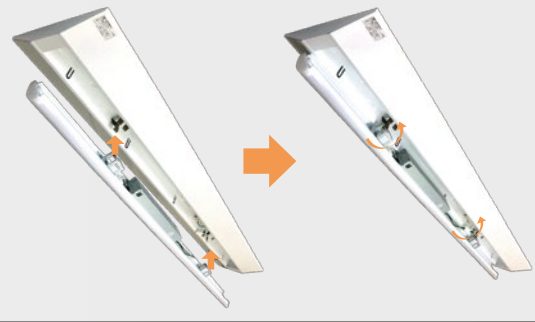

【比較条件】 ● 室空間：開口21.6m×奥行10.8m×奥行き2.7m
● 反射率：天井70%、壁50%、床10% ● 計算面高さ：机上面 (床土0.7m)
● 年間点灯時間：3,000時間 ● 新電力料金目安単価：27円/kWh (税込)

2. 取り付け簡単!

シンプルな取付構造の LED ライトユニットの採用により、簡単に取り外し、交換が可能です。

3. 高施工性& LEDライトユニット交換可能

天井取付ボルトの出シロ長は、最長 35mm まで切断することなく施工可能です。